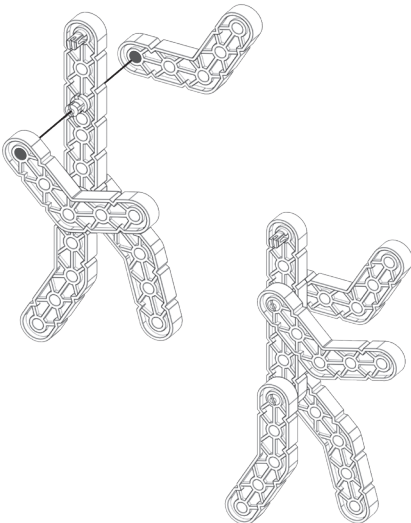

Parts Included/Pièces inclus

30mm Pulley
 Poulie de 30 mm

1x2 Connector Pin
 Broche 1x2

60° Angle Beam
 Poutre avec un angle de 60°

30° Angle Beam
 Poutre avec un angle de 30°

1x6 Beam
 Poutre 1x6

PLEASE KEEP THESE INSTRUCTIONS.
 Veuillez conserver le mode d'emploi.
 Diese Anleitun g bitte aufbewahren.
 Conservez queste instruções.

1

2

3

4